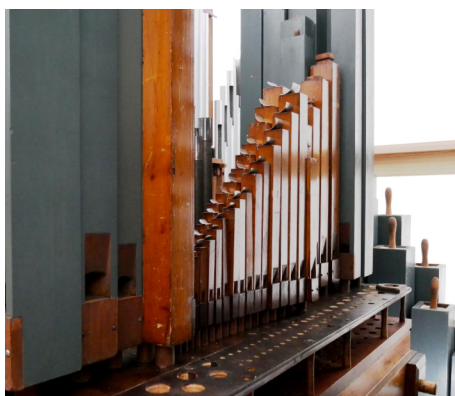

Dinkelsbühl

Friedhofskirche

Restaurierung

Great I

Diapason	8'
Clarabella	8'
Dulciana	8'
Oktave	4'

Swell II

Geigenprincipal	8'
Liebligedackt	8'
Gamba	8'
Gemshorn	4'
Tremulant	

Pedal

Bourdon	16'
---------	-----

Kombinationstritte

Piano Great
Forte Great

Piano Swell
Forte Swell

Koppeln

II-I
II-P
I-P