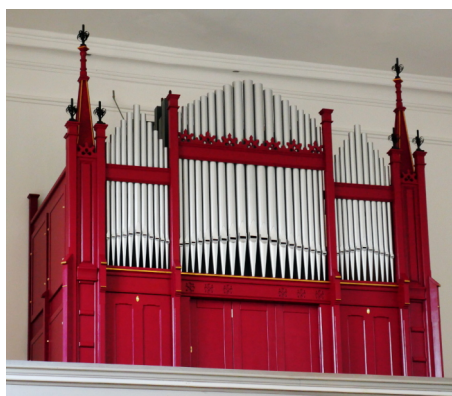

Dinkelsbühl

Friedhofskirche

Restaurierung

Great I

Diapason	8'
Clarabella	8'
Dulciana	8'
Oktave	4'

Swell II

Geigenprincipal	8'
Liebligedackt	8'
Gamba	8'
Gemshorn	4'
Tremulant	

Pedal

Bourdon	16'
---------	-----

Kombinationstritte

Piano Great
Forte Great

Piano Swell
Forte Swell

Koppeln

II-I
II-P
I-P